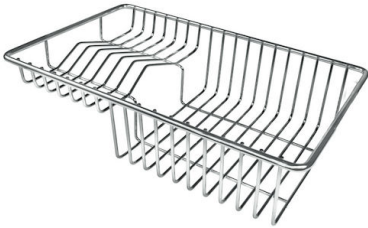

## OPTIONAL ACCESSORIES

**HPDE Twin 砧板**  
8644 101

**HPDE 砧板**  
8657 001

**不锈钢篮**  
8611 000

**不锈钢背板**  
8100 303

\* 仅与附件结合使用 8644 101

**不锈钢背板**  
8100 201

**玻璃砧板**  
8633 300

**玻璃砧板**  
8631 300

**白托盘**  
8153 100